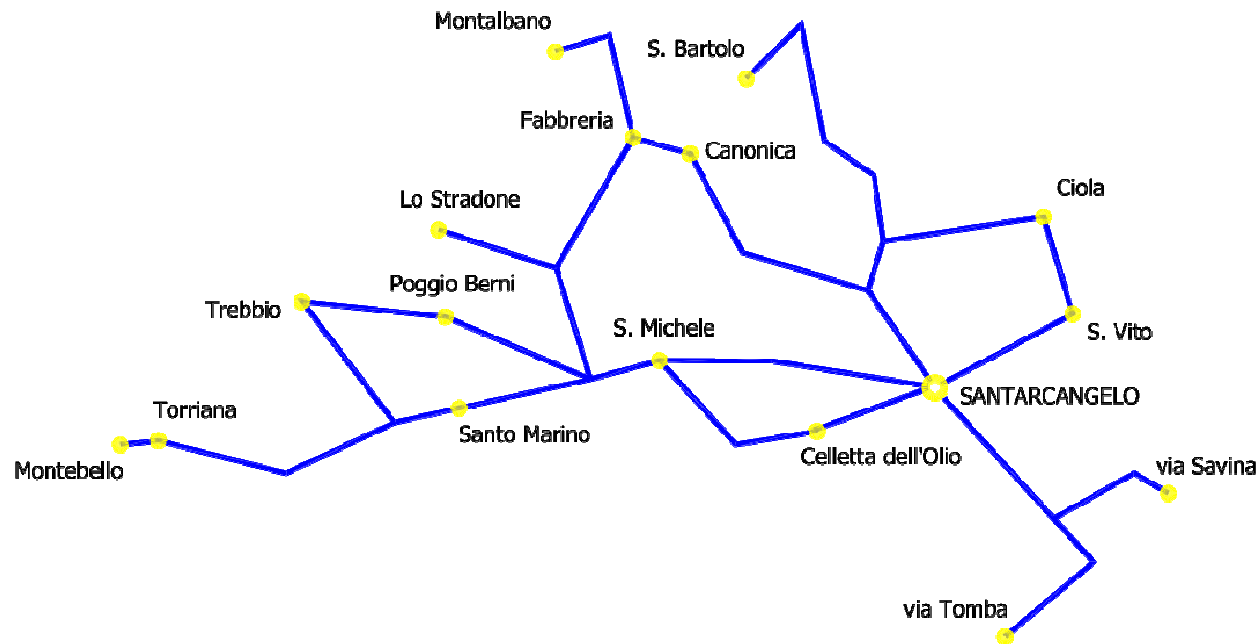

# LA VALMARECCHIA A PORTATA DI CORNETTA!

## Linea Blu

Il bus a chiamata è attivo nei giorni feriali dal lunedì al sabato: ore 8.30–12.00 e dalle ore 14.30–16.30.  
PRENOTA IL VIAGGIO ENTRO LE ORE 19.00 DEL GIORNO PRECEDENTE  
IL BIGLIETTO SI PAGA A BORDO – E' CONSENTITA LA LIBERA CIRCOLAZIONE PER GLI ABBONATI START ROMAGNA

Valma Bass  
Linea Blu

Servizio bus a chiamata zona Santarcangelo  
Info a prenotazioni dalle 7:30 alle 18:30  
**LA ROMAGNOLA**  
numero verde : 800 561 794  
numero diretto : 370 345 0637  
Whatsapp : 370 345 0637  
facebook.com/ValmaBasslineaBluLaRomagnola

agenzia mobilità  
provincia di Rimini

**LA ROMAGNOLA**  
Rimini per Tutti